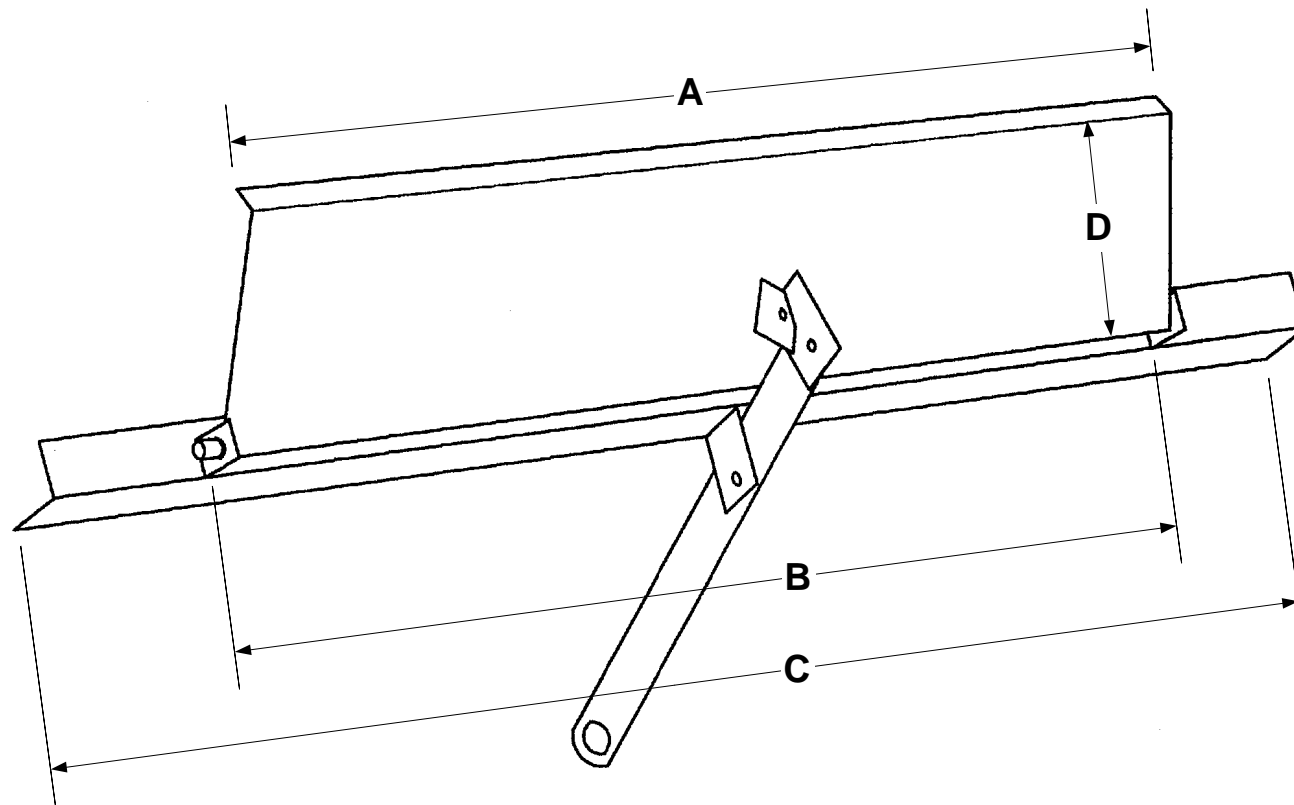

Stock No.	A	B	C	D
1148	36.25	41.5	51.5	6
1154	45	48	58	6.5
1160	51	54	64	8.25
1172	63	66	76	8.25

TITLE

FireMagic Blade Damper - Standard Sizes

K & W Mfg. Co., Inc.

FILENAME

NEW BLADE DAMPER.VSD

PRINT DATE

8/30/2010 11:14:39 AM